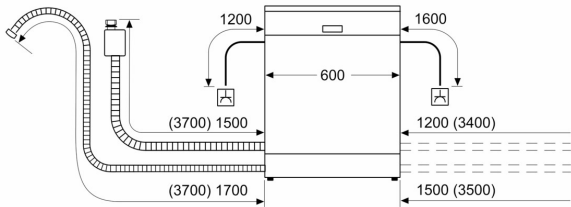

**Серия 4, Съдомиялна за пълно  
вграждане, 60 cm  
SMV4EVX01E**

измерване в мм

⚡ контакт  
( ) стойности с комплекта за удължение

Измерване в мм