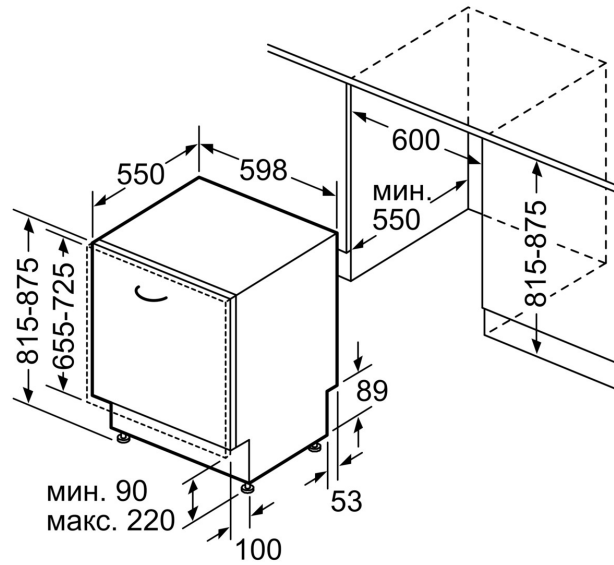

**Серия 4, Съдомиялна за пълно  
вграждане, 60 cm  
SMV4EVX01E**

измерване в мм

⚡ контакт  
( ) стойности с комплекта за удължение

Измерване в мм